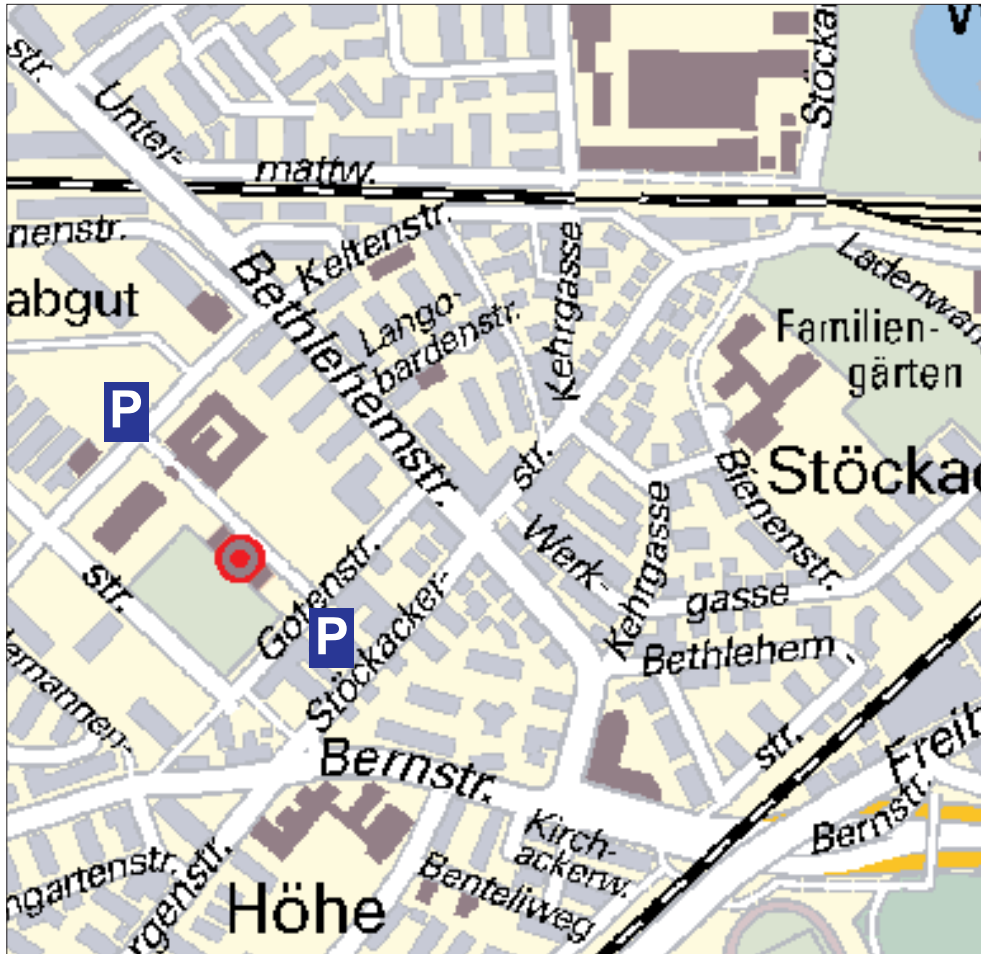

真
步
館
SHIN HO KAN 步館 KENDO & IAIDO
BERN

Turnhalle Schwabgut, Keltenstrasse 39, 3018 Bern

Anreise mit dem Auto:

Autobahnausfahrt Bern-Bümpliz > Bernstrasse > Bethlehemstrasse
> Gotenstrasse > Parkplätze im Quartier vorhanden (blaue Zone)

Anreise mit den ÖV:

Mit Bus Nr.14 Gäbelbach ab BH Bern bis Haltestelle Stöckacker oder
Mit Bus Nr.13 Bümpliz ab BH Bern bis Haltestelle Unterführung
> zu Fuss in die Gotenstrasse zum Schulareal